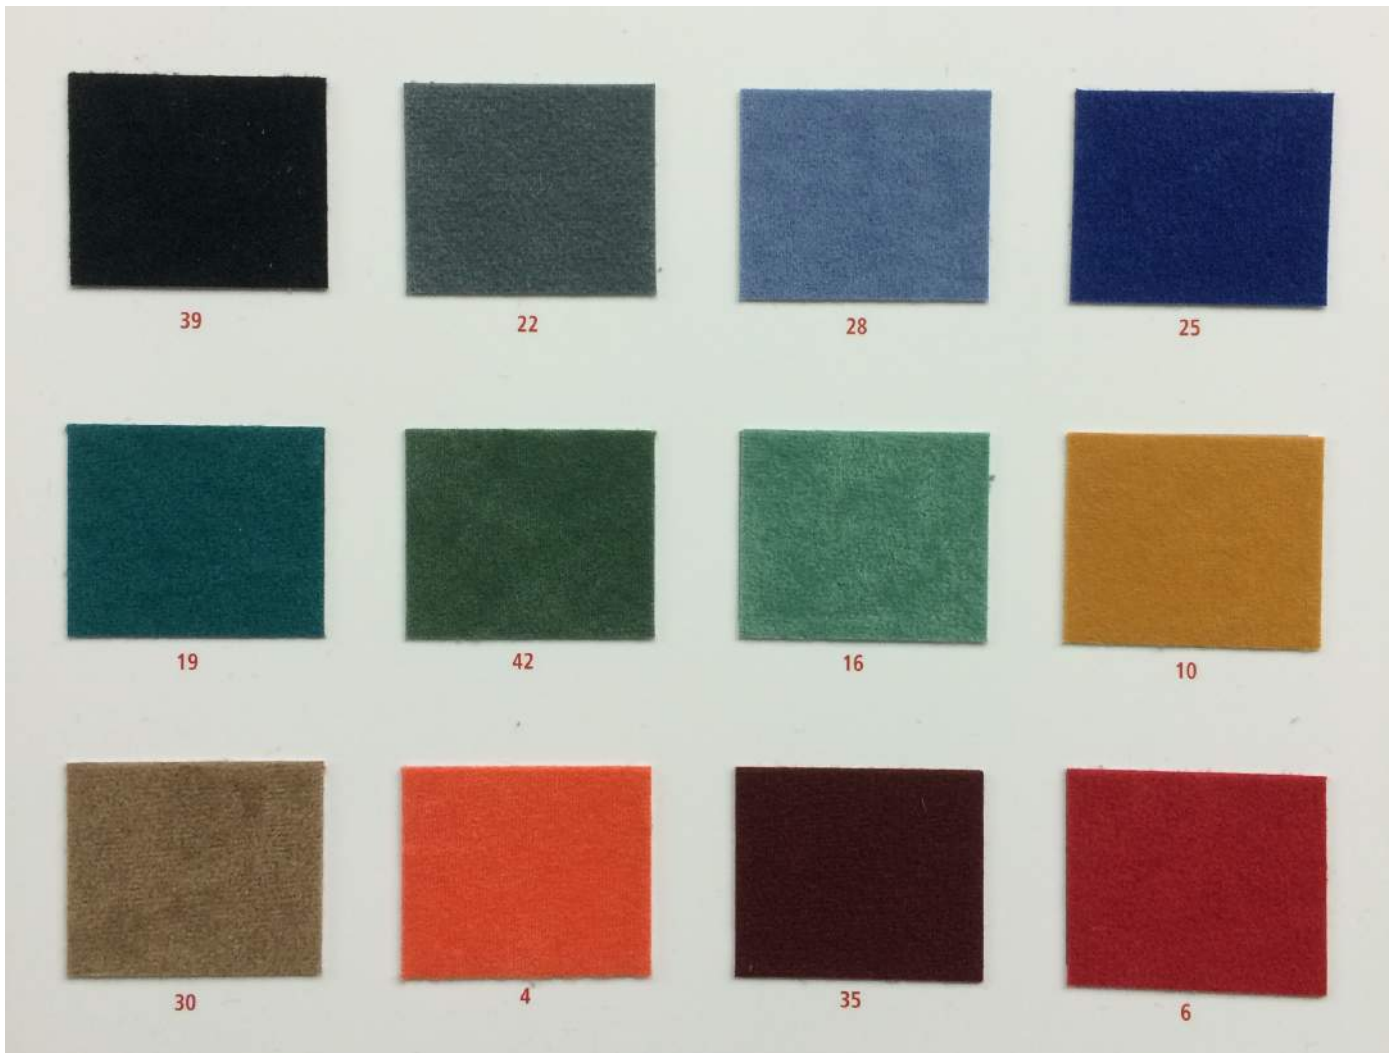

BASIC

GOYA

IMPORTANTE: Los colores pueden variar dependiendo del dispositivo que se visualice y su resolución.

LEO

IMPORTANTE: Los colores pueden variar dependiendo del dispositivo que se visualice y su resolución.

ROY

IMPORTANTE: Los colores pueden variar dependiendo del dispositivo que se visualice y su resolución.

ONE

IMPORTANTE: Los colores pueden variar dependiendo del dispositivo que se visualice y su resolución.

MICROFIBRA

IMPORTANTE: Los colores pueden variar dependiendo del dispositivo que se visualice y su resolución.

NAPPEL

PIEL