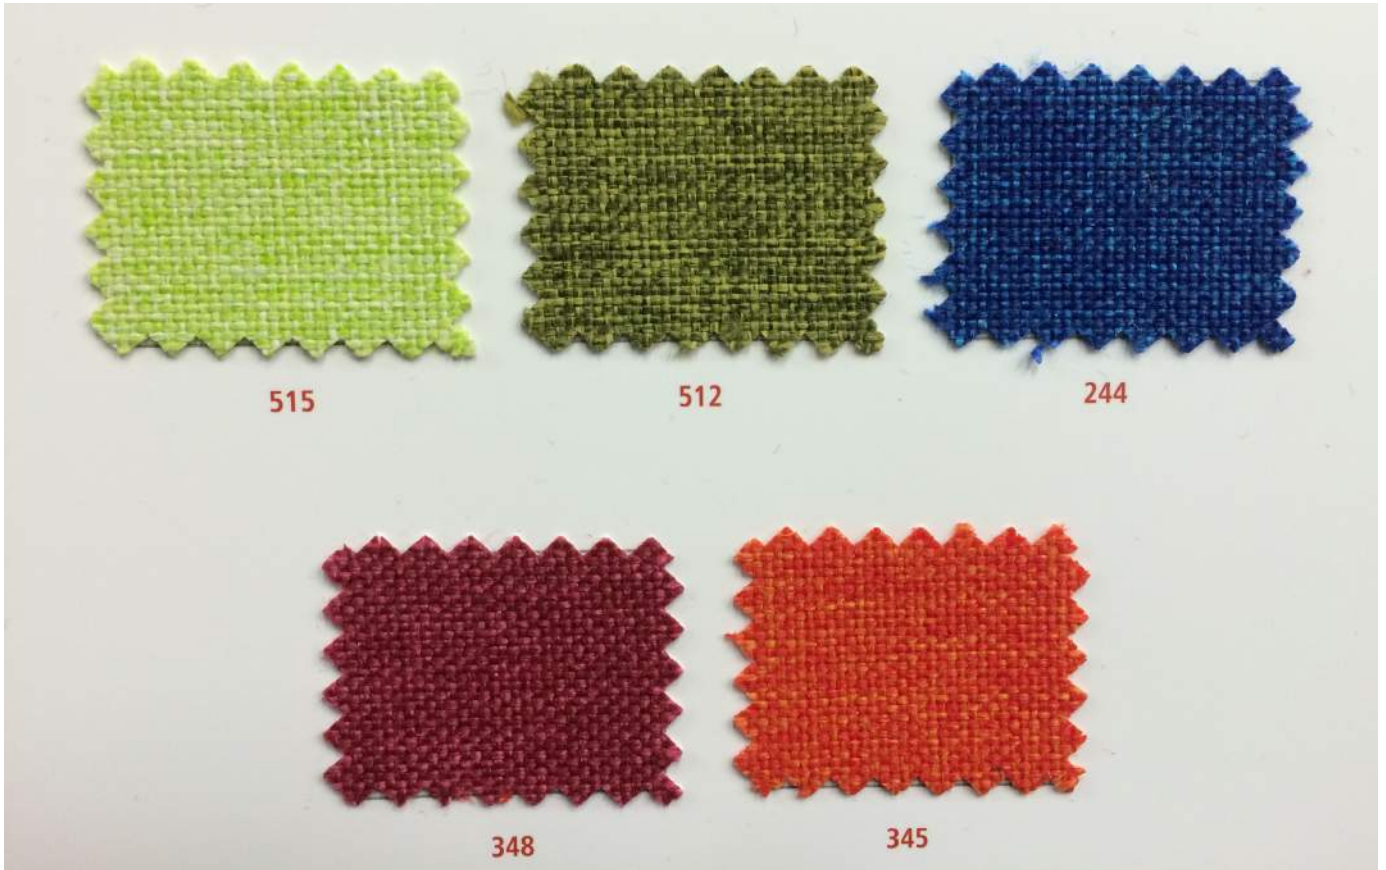

BASIC

GOYA

IMPORTANTE: Los colores pueden variar dependiendo del dispositivo que se visualice y su resolución.

LEO

IMPORTANTE: Los colores pueden variar dependiendo del dispositivo que se visualice y su resolución.

ROY

IMPORTANTE: Los colores pueden variar dependiendo del dispositivo que se visualice y su resolución.

ONE

IMPORTANTE: Los colores pueden variar dependiendo del dispositivo que se visualice y su resolución.

MICROFIBRA

IMPORTANTE: Los colores pueden variar dependiendo del dispositivo que se visualice y su resolución.

NAPPEL

PIEL